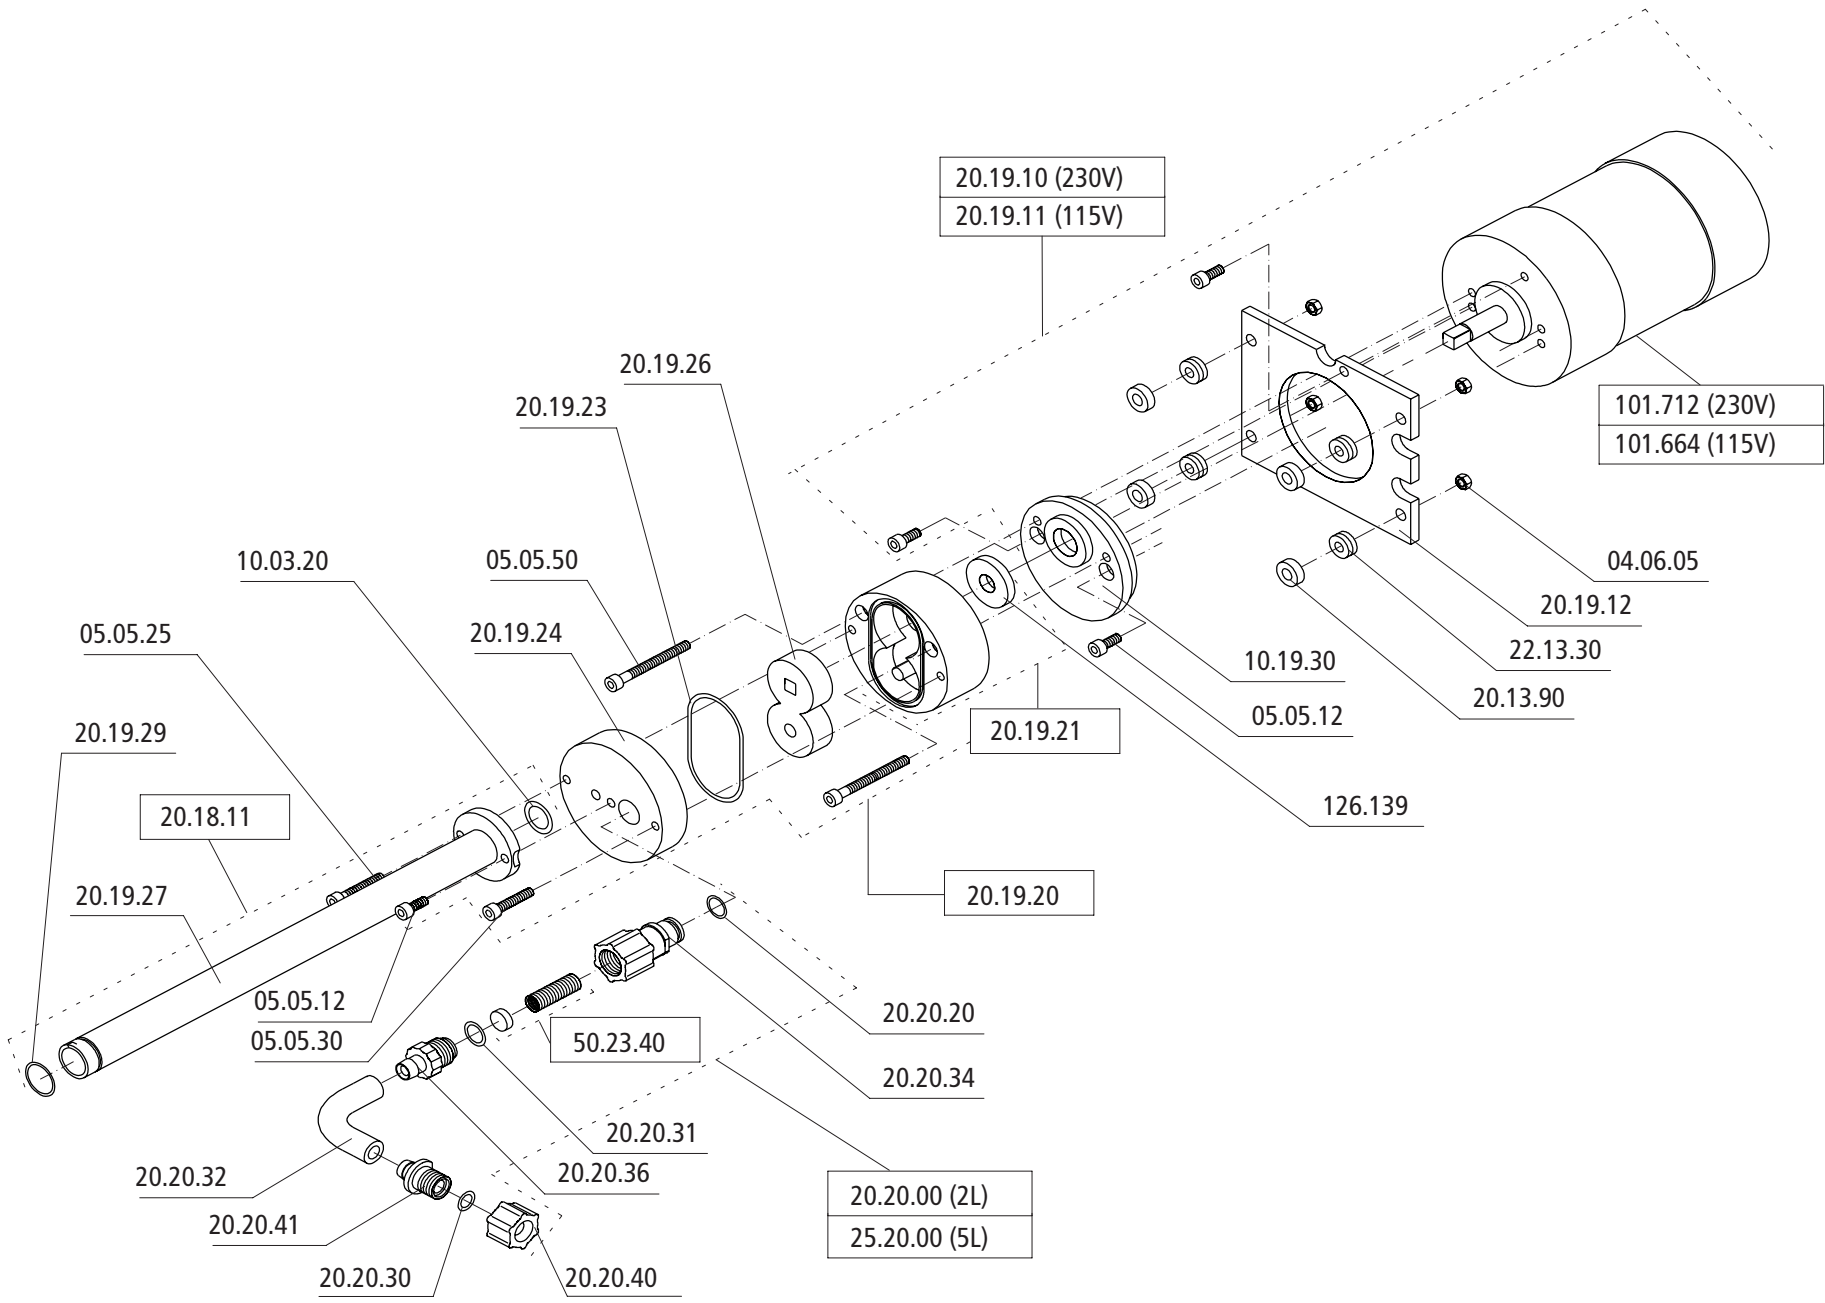

Chassis

Whipper Dichtungssatz 104.905

Motor mit Pumpe

Rückwand