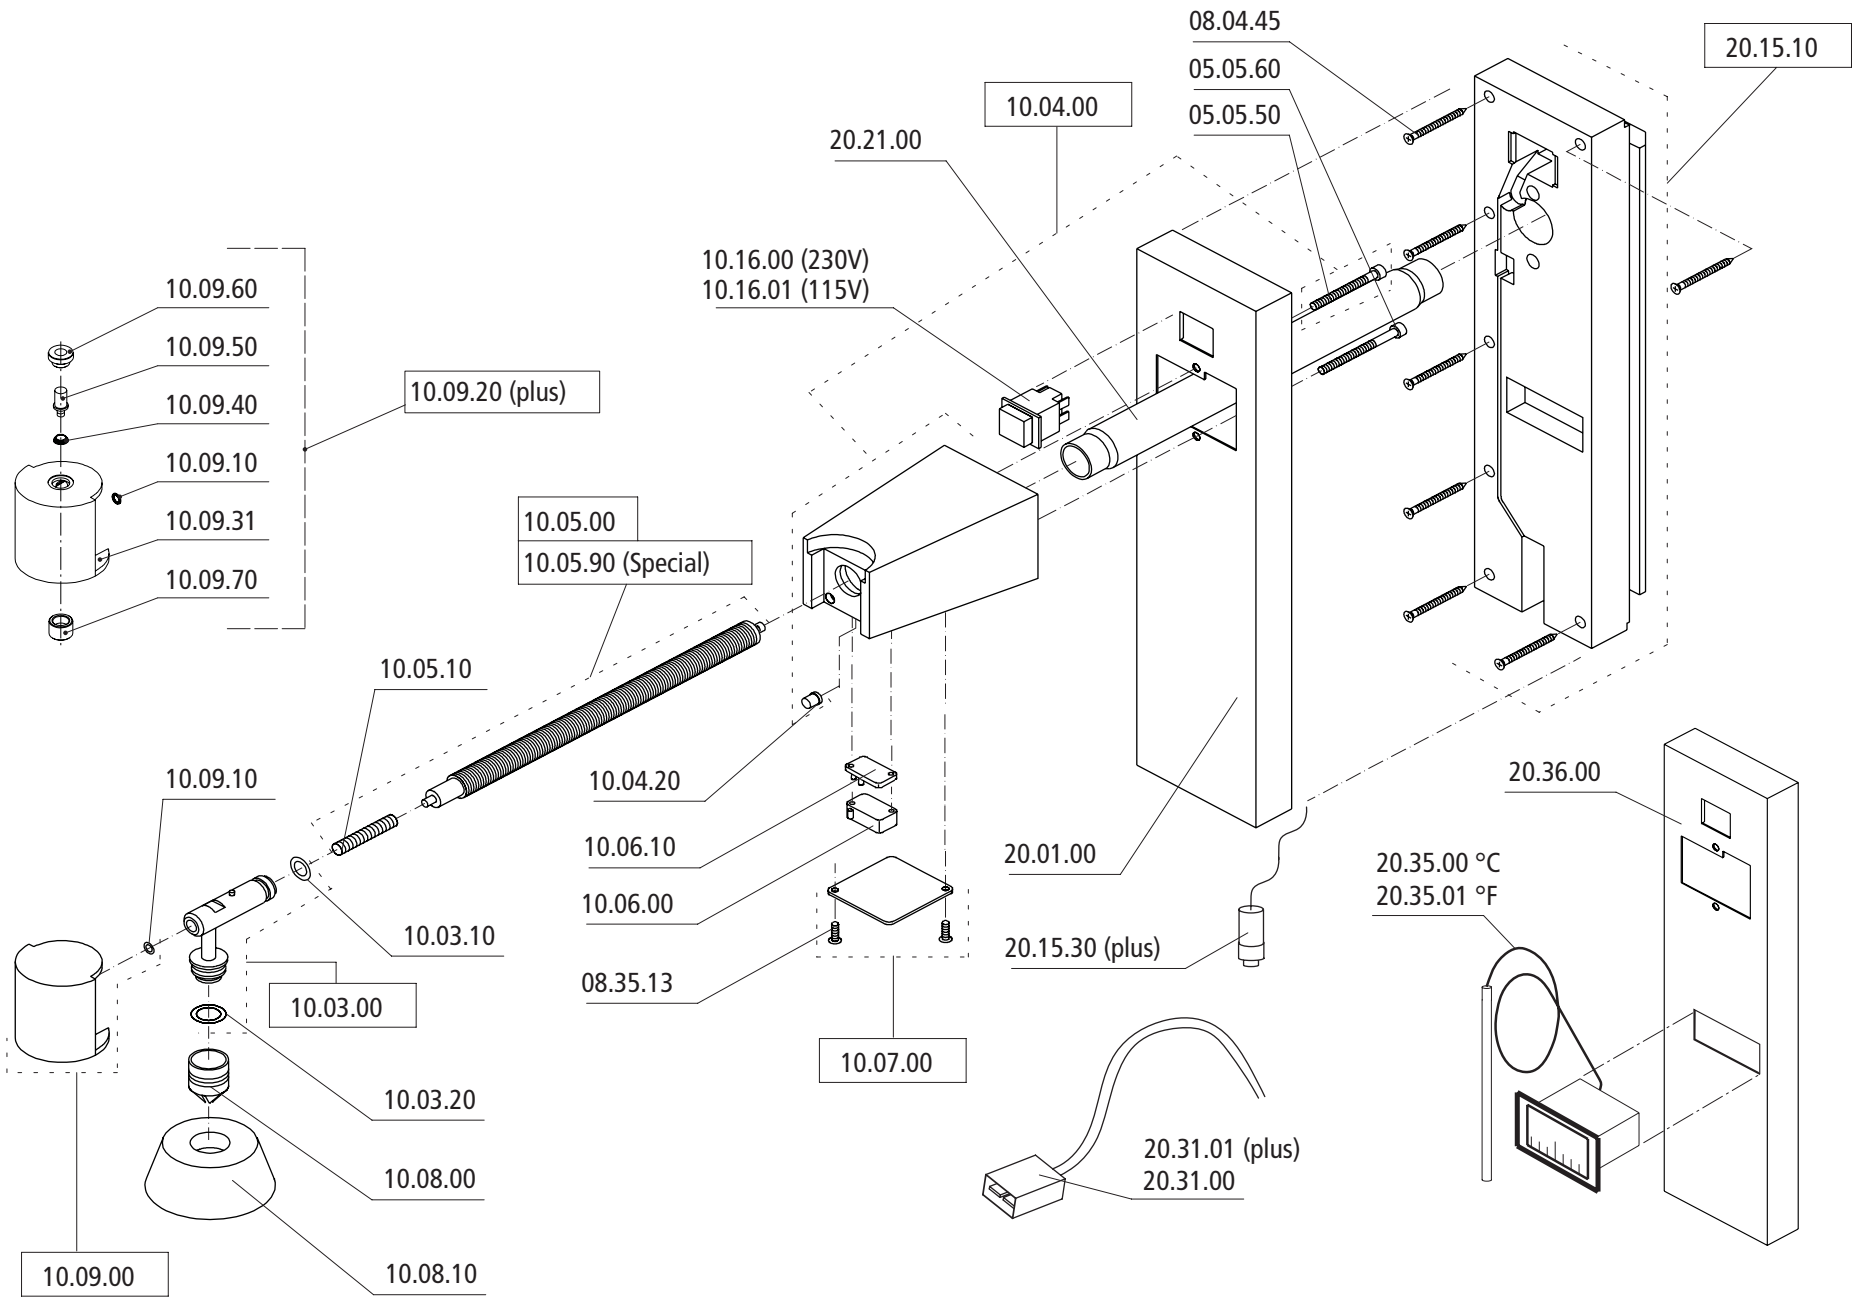

Chassis

Whipper Dichtungssatz 104.905

Motor mit Pumpe

Rückwand