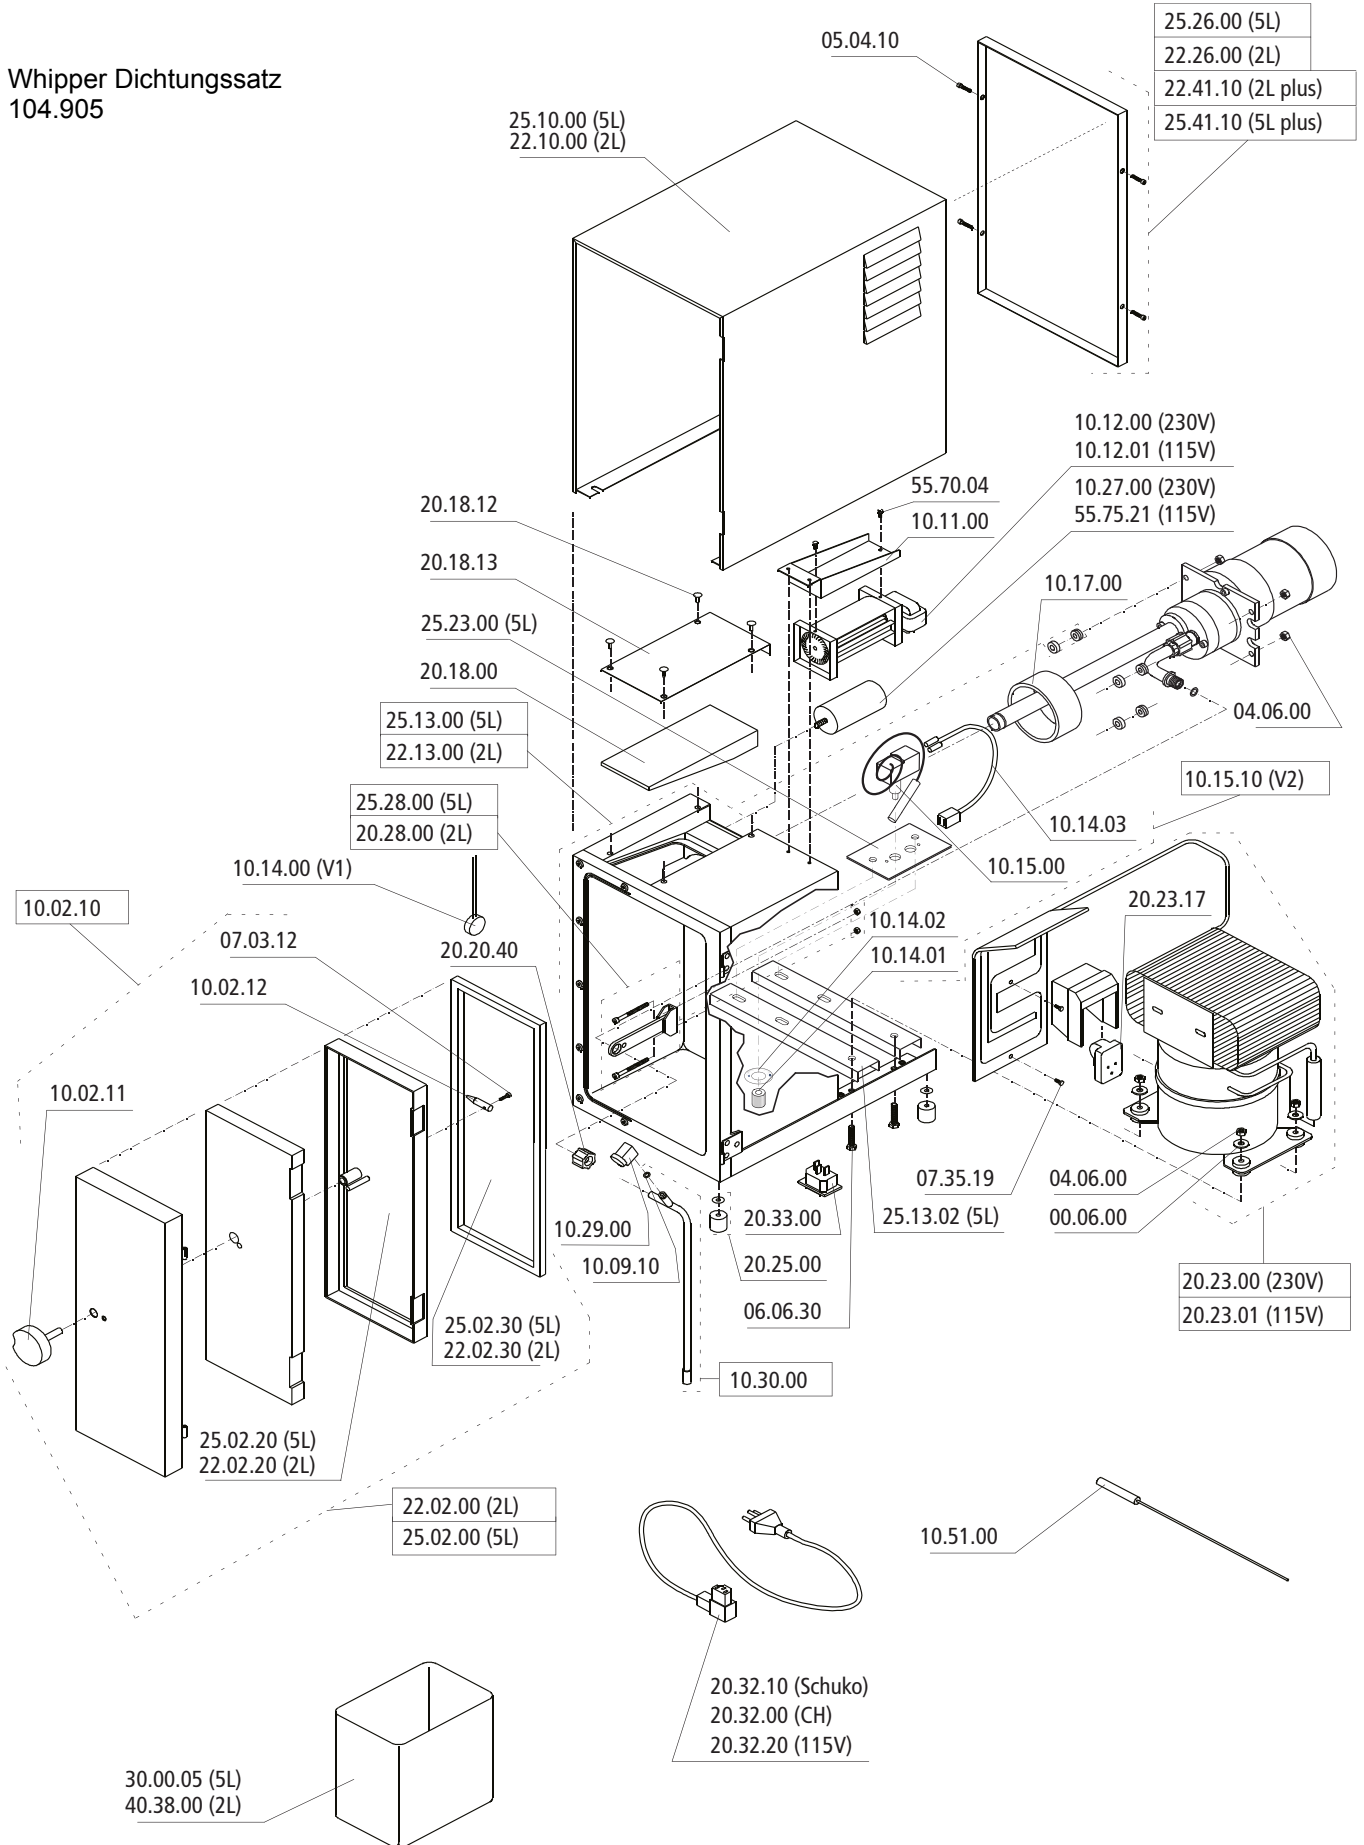

Chassis

Whipper Dichtungssatz 104.905

Motor mit Pumpe

Rückwand